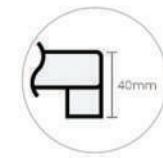

Flat Edge
FP

Bullnose
BN

Round Edge
RE

Chamfer Edge
CE

Bevel Edge
BE

Edges 4 cm

Double Flat Edge
FP

Double Bullnose
BN

Deluxe Collection

Dimension
3200mm x 1600mm x 20mm

Avenza White

Milky Carrara

Elizabeth

Aether
Coming Soon

Carrara Grey

Carrara Black

Dimension
3200mm x 1600mm x 20mm

Star White

White Spackle

White Frosty

Supreme White

Nero Brillare

Black Frosty

Grey Nautico