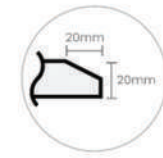

Flat Edge
FP

Bullnose
BN

Round Edge
RE

Chamfer Edge
CE

Bevel Edge
BE

Edges 4 cm

Double Flat Edge
FP

Double Bullnose
BN